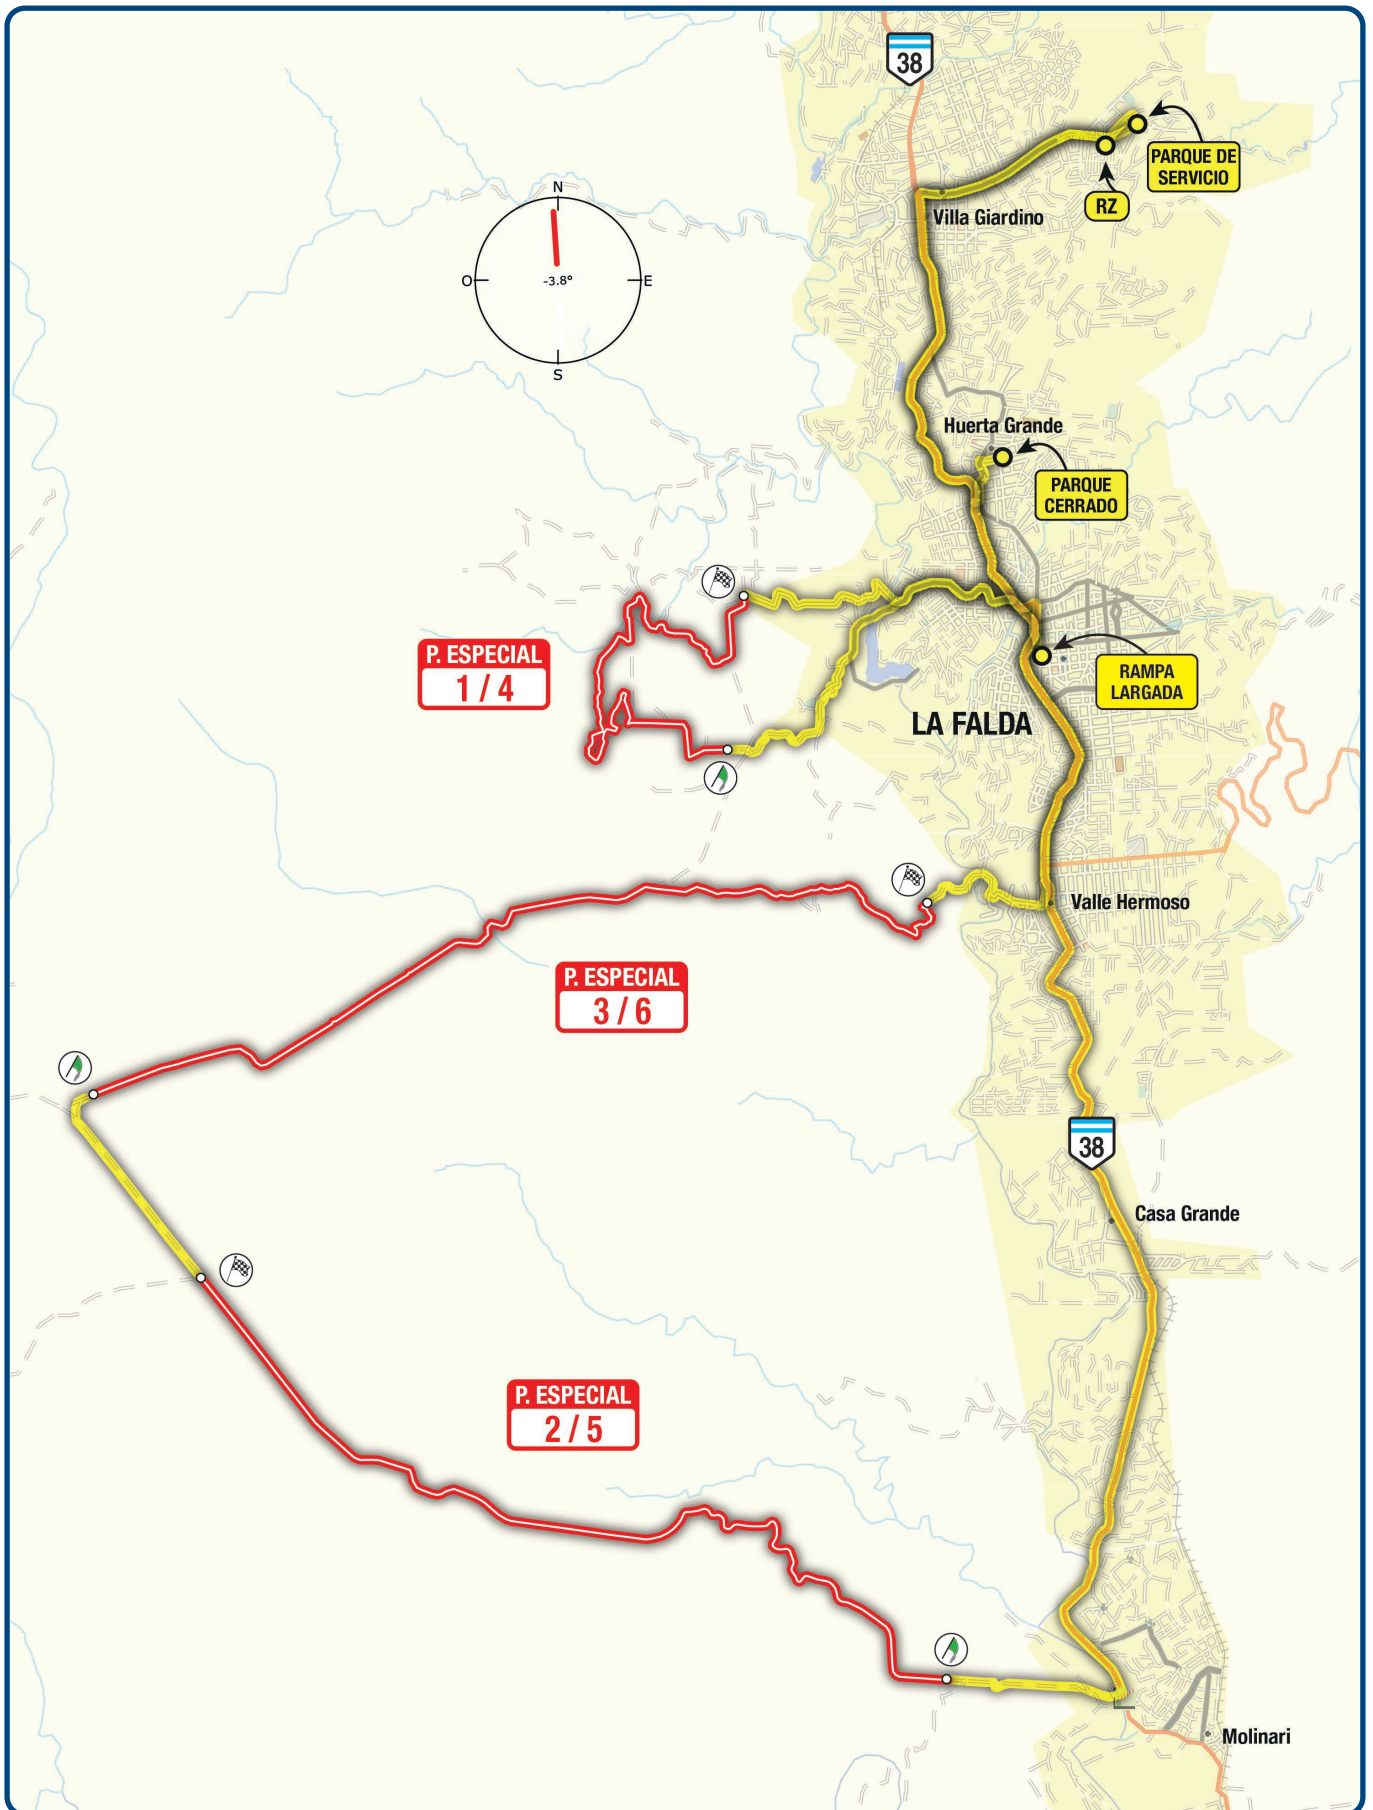

MUNICIPALIDAD DE
Huerta Grande

MUNICIPALIDAD DE
VALLE HERMOSO

COMUNA
CASA GRANDE

la falda
CIUDAD SERRANA

Municipalidad de
Villa Giardino
Jardín de Punilla

RALLY
CORDOBÉS

Mapa - ETAPA 1

Mapa - ETAPA 2